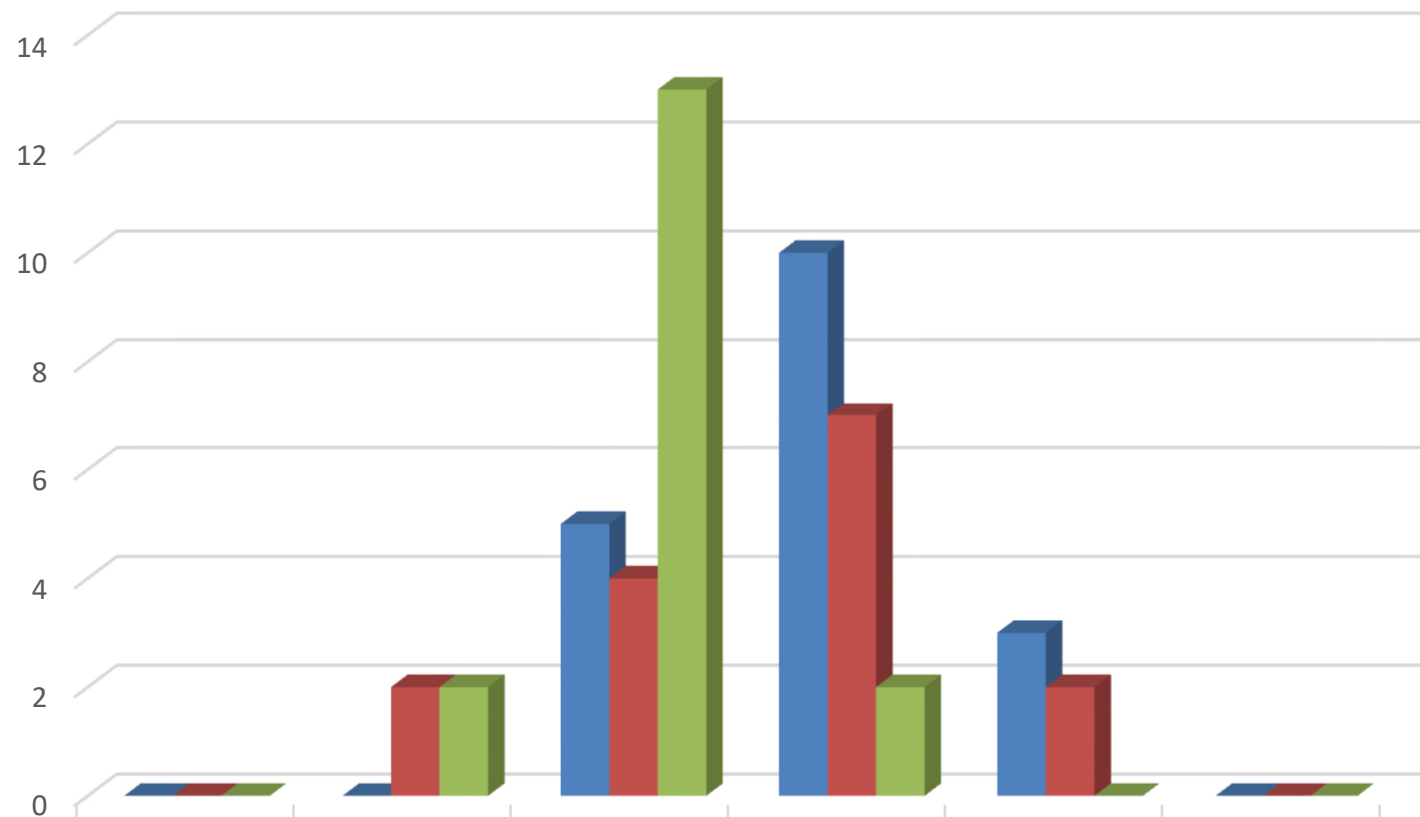

## Notenübersicht 2. Aufbaukurs Abschlussprüfung ZLuG Schuljahr 2020/2021

	sehr gut	gut	befriedigend	ausreichend	mangelhaft	ungenügend
■ Regierungsbezirk Arnsberg	0	0	5	10	3	0
■ Regierungsbezirk Münster	0	2	4	7	2	0
■ Regierungsbezirk Detmold	0	2	13	2	0	0