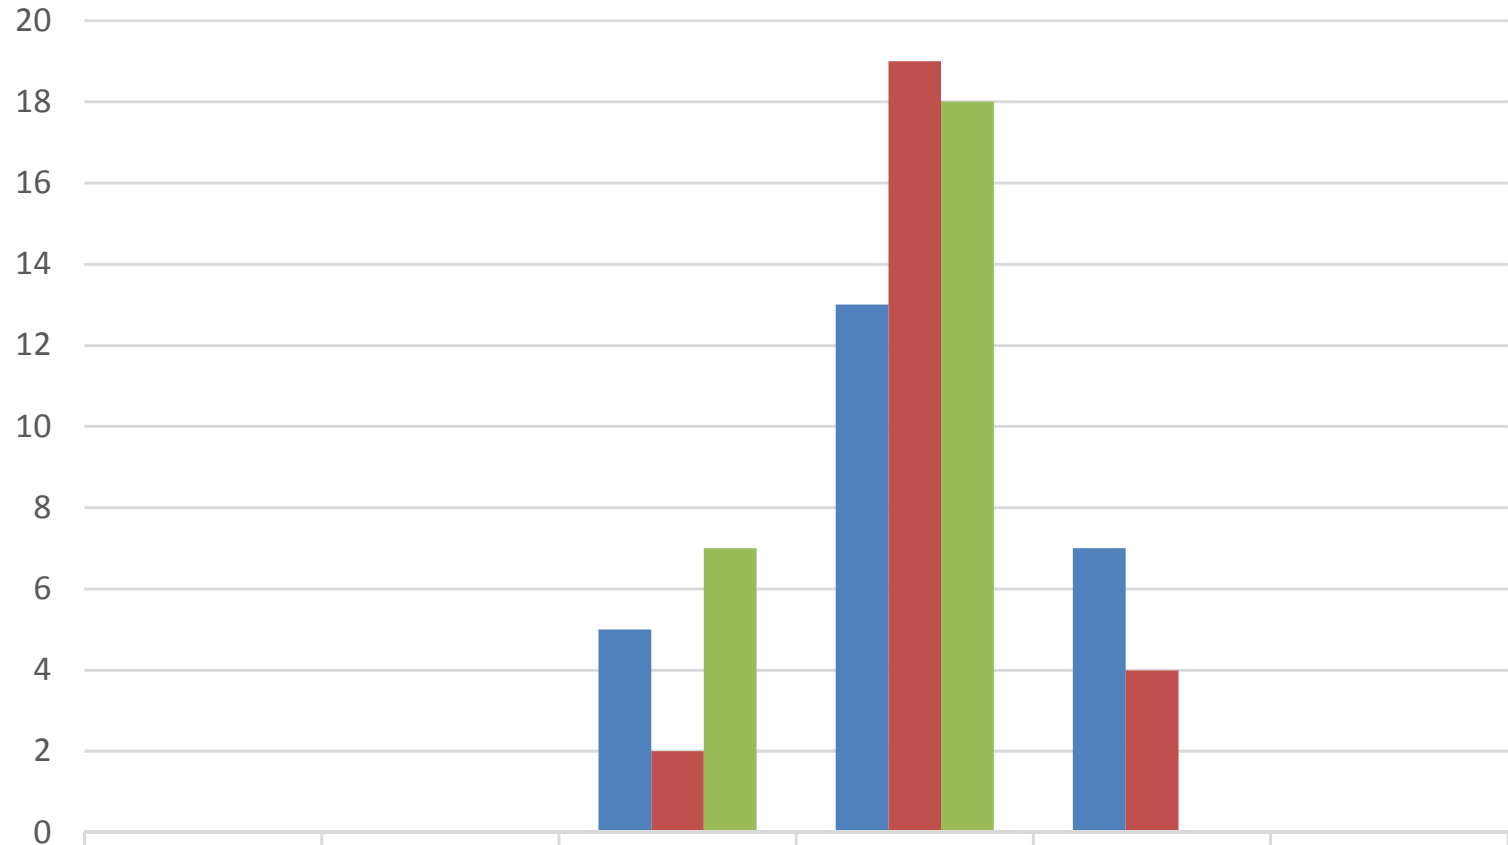

Notenübersicht Abschlussprüfung ZLUG Schuljahr 2016/17

	sehr gut	gut	befriedigend	ausreichend	mangelhaft	ungenügend
■ Regierungsbezirk Arnsberg	0	0	5	13	7	0
■ Regierungsbezirk Münster	0	0	2	19	4	0
■ Regierungsbezirk Detmold	0	0	7	18	0	0