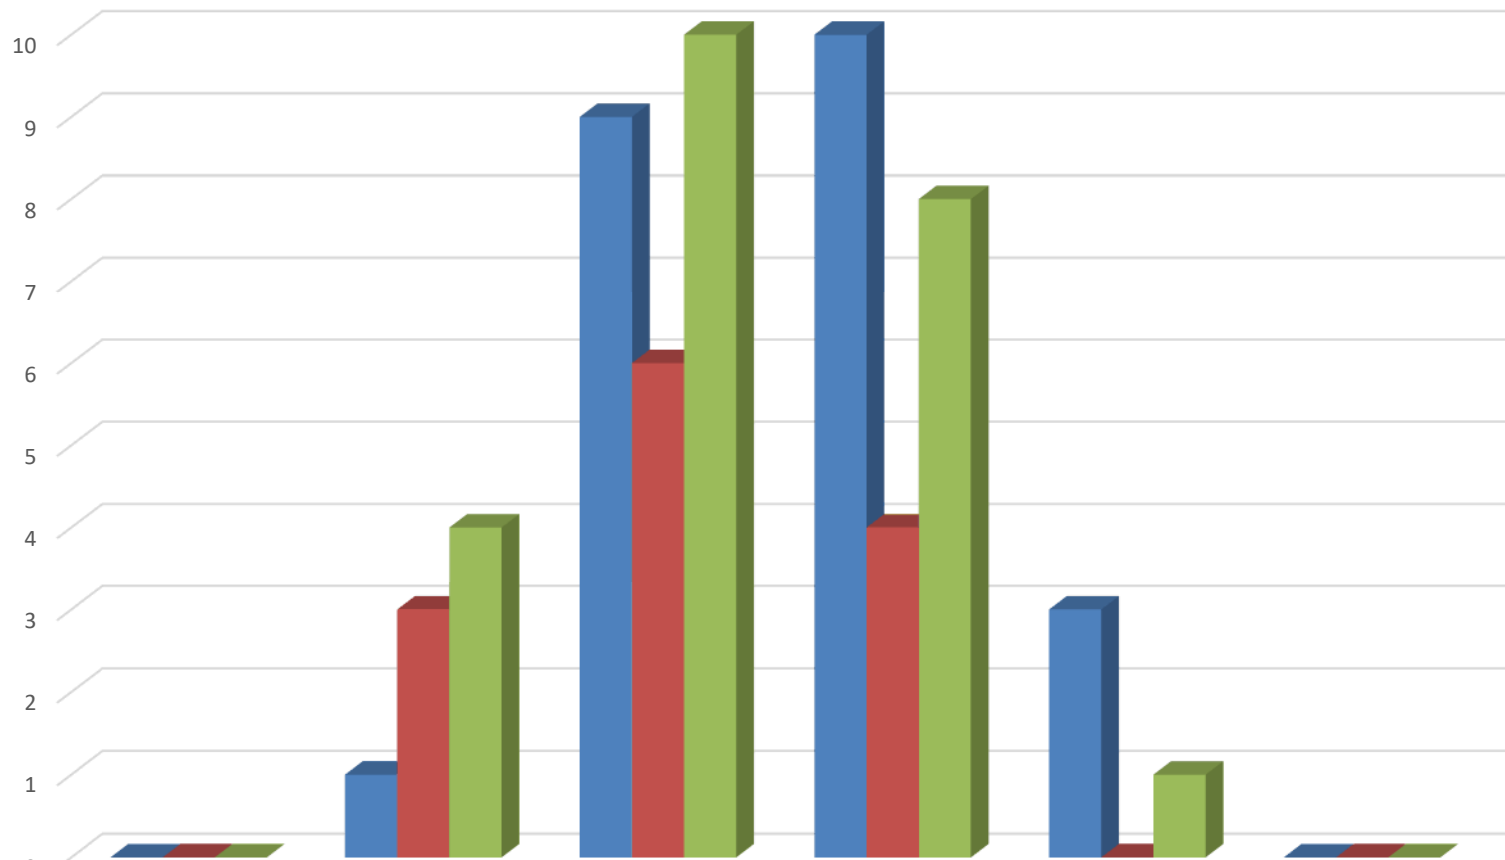

Notenübersicht 1. Aufbaukurs Abschlussprüfung ZLuG Schuljahr 2022/2023

	sehr gut	gut	befriedigend	ausreichend	mangelhaft	ungenügend
■ Regierungsbezirk Arnberg	0	1	9	10	3	0
■ Regierungsbezirk Münster	0	3	6	4	0	0
■ Regierungsbezirk Detmold	0	4	10	8	1	0